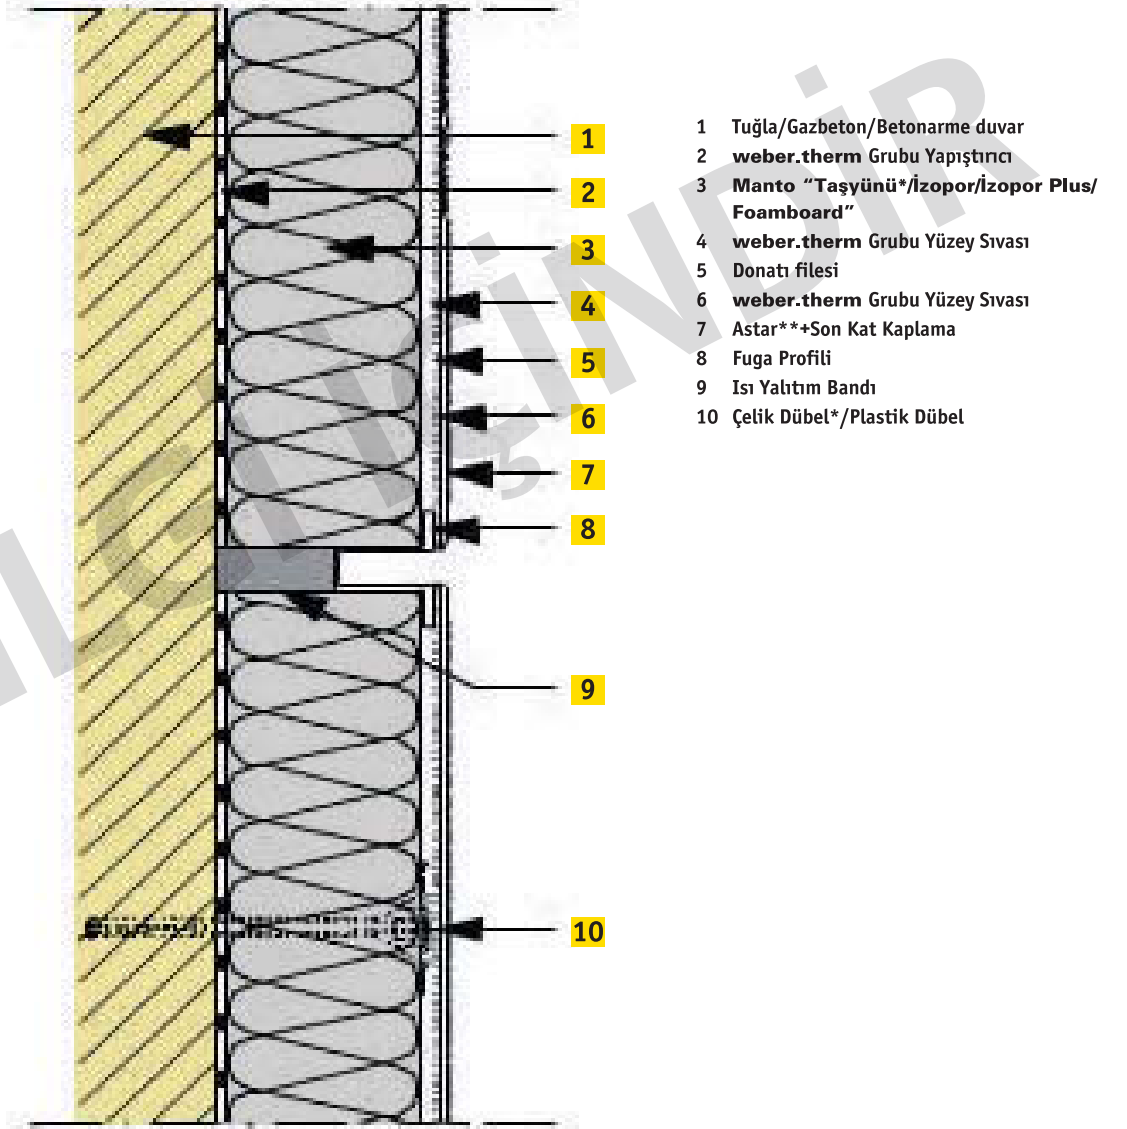

fuga profili uygulama detayı

* Çelik Dübel Manto Taşyünü Uygulandığında Kullanılmaktadır.
** Astar Kullanımı Son Kat Kaplamasına Göre Değişmektedir.