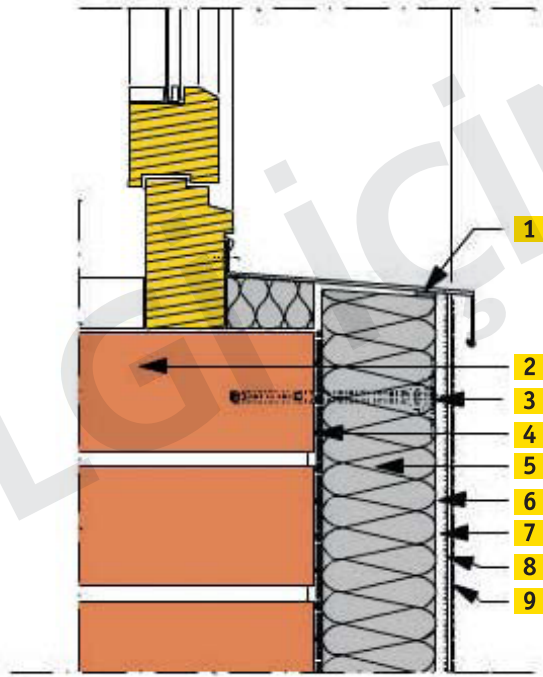

denizlik uygulama detayları

A

- 1 Isı Yalıtım Bandı
- 2 Tuğla/Gazbeton/Betonarme duvar
- 3 Çelik Dübel*/Plastik Dübel
- 4 weber.therm Grubu Yapıştırıcılar
- 5 Manto "Taşünü*/İzopor/İzopor Plus/
Foamboard"
- 6 weber.therm Grubu Yüzey Sıvaları
- 7 Donatı filesi
- 8 weber.therm Grubu Yüzey Sıvaları
- 9 Astar**+Son Kat Kaplama

* Çelik Dübel Manto Taşünü Uygulandığında Kullanılmaktadır.
** Astar Kullanımı Son Kat Kaplamasına Göre Değişmektedir.